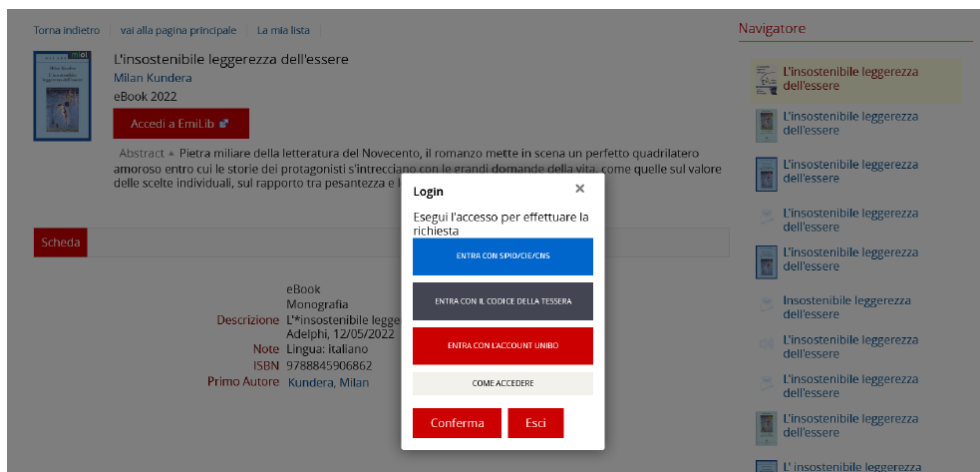

Aggiungi alla lista

Naviga tra i risultati

Biblioteca ▲
B. 'Sala Borsa' (7)
B. Comunale Imola (4)
B. Discipline Umanistiche (4)
B. Jorge Luis Borges' (4)
tutte

Autore Principale ▲
Kundera, Milan (15)
Marthaler, Claude (1)
Leguill, Clotilde (1)
Dialogi Europei sulla conv... (1)

Anno Pubblicazione ▲
2022 (1)
2020 (2)
2019 (1)
2017 (1)
tutte

Tipo Documento ▲
Testo a stampa (moderno) (21)
Video (3)
Audiolibro (3)

Raffina per Tag

2006 Criticismo Congressi Diari e memorie

Cliccando su «Accedi a EmiLib» si apre il pop up per l'autenticazione ai servizi online.